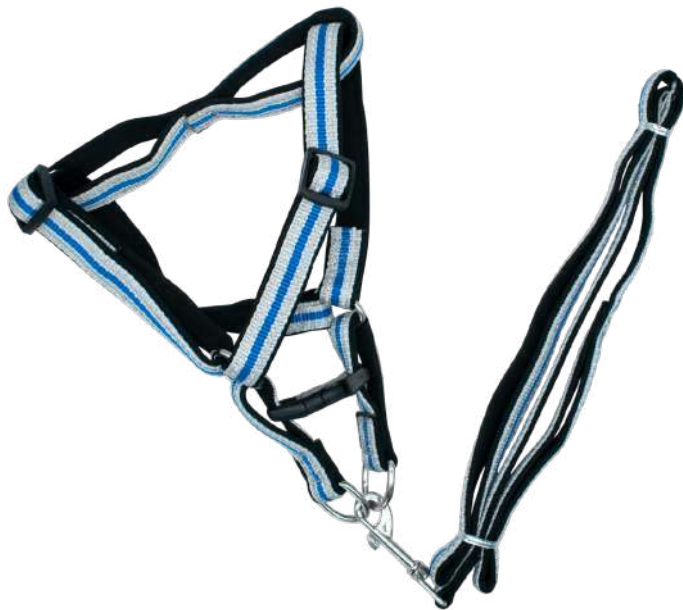

ARNES BASQUETBOL

COD: F27092

- MATERIAL NYLON
- INCLUYE PECHERA Y CORREA

TALLA	CODIGO	PRECIO		
		PRE. MENUDEO	PRE. MAYOREO	PRE. DISTRIBUIDOR
CH	F27093	\$153.27	\$76.63	\$65.69
G	F27092	\$180.09	\$90.04	\$77.18

CORREA #320

COD: F24320

- MATERIAL NYLON

TALLA	CODIGO	PRECIO		
		PRE. MENUDEO	PRE. MAYOREO	PRE. DISTRIBUIDOR
CH	F24318	\$153.27	\$76.63	\$65.69
M	F24320	\$191.58	\$95.79	\$82.11
G	F24319	\$229.90	\$114.95	\$98.53

PECHERA CON CORREA REFLEJANTE SPORT

COD: C800

- MATERIAL LONA
- HEBILLAS ACERO INOXIDABLE
- INCLUYE PECHERA Y CORREA

		PRECIO		
TALLA	CODIGO	PRE. MENUDEO	PRE. MAYOREO	PRE. DISTRIBUIDOR
M	C800	\$209.05	\$104.52	\$89.59
G	C801	\$255.11	\$127.55	\$109.33