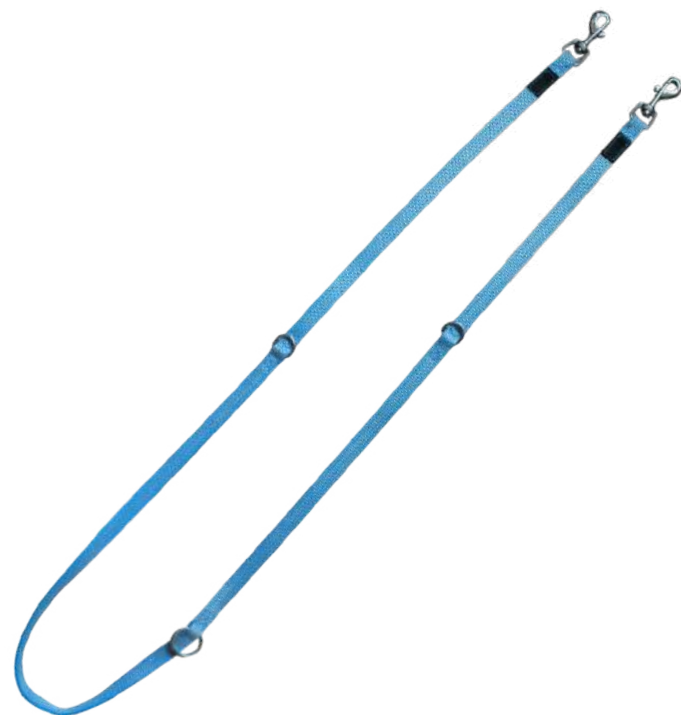

CORREA ONDULADA CON MANGO ERGONÓMICO

COD: ET18320

·MATERIAL NYLON/ ALGODÓN
·BANDOLA ACERO INOXIDABLE
MEDIDA: 115CM

PRECIO MENUDEO: \$201.67
PRECIO MAYOREO: \$100.83
PRECIO DISTRIBUIDOR: \$86.43

CORREA CON CADENA

COD: ET60047

·MATERIAL NYLON
·ARGOLLAS ACERO INOXIDABLE

PRECIO MENUDEO: \$202.76
PRECIO MAYOREO: \$101.38
PRECIO DISTRIBUIDOR: \$86.90

CORREA DE CASTIGO TRENZADA CON ARGOLLA

COD: ET18301

- MATERIAL NYLON, ALGODÓN
- REFUERZO PLÁSTICO

PRECIO MENUDEO: \$209.73
PRECIO MAYOREO: \$104.87
PRECIO DISTRIBUIDOR: \$89.89

CORREA MULTIUSOS

COD: C701

- MATERIAL NYLON/ALGODÓN
- BANDOLA ACERO INOXIDABLE

PRECIO MENUDEO: \$213.44
PRECIO MAYOREO: \$131.35
PRECIO DISTRIBUIDOR: \$113.83