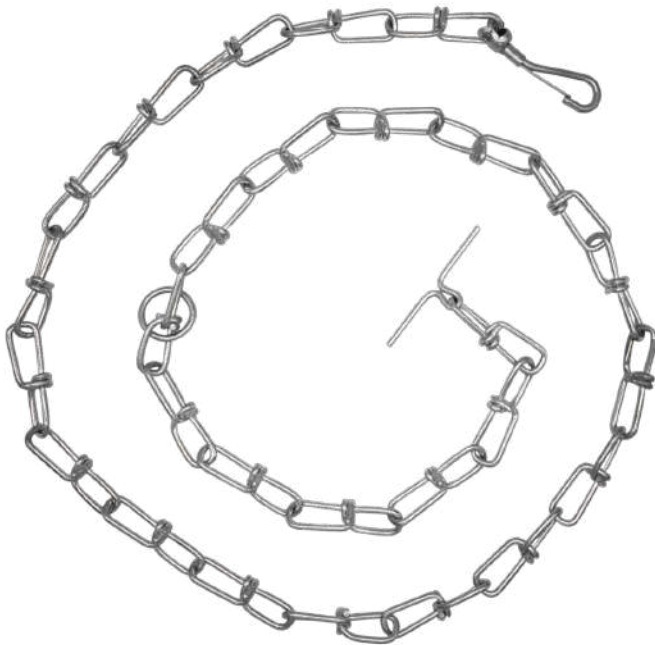

COD: M716

- MATERIAL NYLON/LONA
- BANDOLA ACERO INOXIDABLE
- MEDIDA: 69CM LARGO

PRECIO MENUDEO: \$310.59

PRECIO MAYOREO: \$191.13

PRECIO DISTRIBUIDOR: \$165.65

MANIQUETA TEJIDA CON RESORTE

COD: M715

- MATERIAL CUERO
- RESORTE ACERO INOXIDABLE
- BANDOLA ACERO INOXIDABLE
- MEDIDA: 40CM LARGO

PRECIO MENUDEO: \$385.70

PRECIO MAYOREO: \$237.35

PRECIO DISTRIBUIDOR: \$205.71

CADENA DE PASEO

COD: C683

- MATERIAL ACERO INOXIDABLE
- BANDOLA ACERO INOXIDABLE

| TALLA | CODIGO | PRECIO | | |
|-------|--------|--------------|--------------|-------------------|
| | | PRE. MENUDEO | PRE. MAYOREO | PRE. DISTRIBUIDOR |
| 2MM | C683 | \$37.70 | \$23.20 | \$20.11 |
| 2.5MM | C684 | \$43.50 | \$26.77 | \$23.20 |
| 3MM | C685 | \$49.30 | \$30.34 | \$26.29 |
| 3.5MM | C686 | \$72.50 | \$44.62 | \$38.67 |
| 4MM | C687 | \$75.40 | \$46.40 | \$40.21 |
| 4.5MM | C688 | \$85.55 | \$52.65 | \$45.63 |
| 5MM | C689 | \$150.80 | \$92.80 | \$80.43 |

CADENA DE AMARRE

COD: C678

- MATERIAL ACERO INOXIDABLE
- ARGOLLA ACERO INOXIDABLE
- MEDIDA: LARGO 180CM

| TALLA | CODIGO | PRECIO | | |
|-------|--------|--------------|--------------|-------------------|
| | | PRE. MENUDEO | PRE. MAYOREO | PRE. DISTRIBUIDOR |
| 2MM | C678 | \$46.40 | \$28.55 | \$24.75 |
| 3MM | C679 | \$76.85 | \$47.29 | \$40.99 |
| 4MM | C680 | \$126.15 | \$77.63 | \$67.28 |
| 5MM | C681 | \$203.00 | \$124.92 | \$108.27 |

CADENA CORREA CON PIEL TEJIDA

COD: C692

- MATERIAL ACERO INOXIDABLE
- ARGOLLA ACERO INOXIDABLE
- AGARRADERA PIEL

| TALLA | CODIGO | PRECIO | | |
|-----------------|--------|--------------|--------------|-------------------|
| | | PRE. MENUDEO | PRE. MAYOREO | PRE. DISTRIBUIDOR |
| MINI (110CM) | C692 | \$150.22 | \$92.44 | \$80.12 |
| CHICA (123CM) | C693 | \$203.00 | \$124.92 | \$108.27 |
| MEDIANA (134CM) | C694 | \$286.23 | \$176.14 | \$152.66 |
| GRANDE (142CM) | C695 | \$379.61 | \$233.61 | \$202.46 |