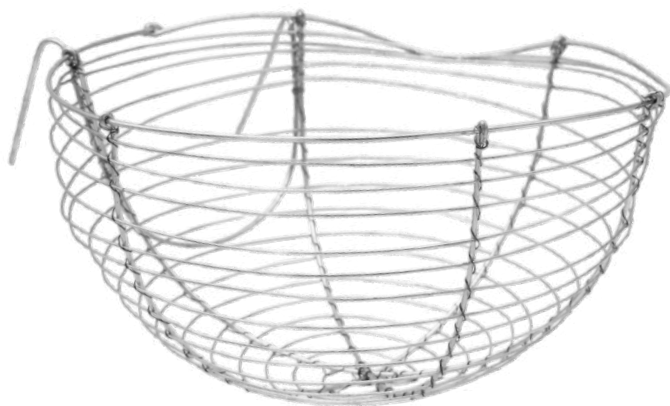

PRECIO MENUDEO: \$22.00
PRECIO MAYOREO: \$13.54
PRECIO DISTRIBUIDOR: \$11.73

FORRO TELA CANARIO

COD: ME0007

- EL FORRO TELA CANARIO ES UN ELEMENTO ESENCIAL PARA CRIAR CANARIOS EN NIDOS DE PLÁSTICO Y ALAMBRE. FABRICADO CON TELA SUAVE Y TRANSPIRABLE, ESTE FORRO OFRECE UNA SUPERFICIE ACOGEDORA QUE IMITA EL ENTORNO NATURAL DE ANIDACIÓN DE LOS CANARIOS
- DIÁMETRO 10CM/ ALTURA 5CM

PRECIO MENUDEO: \$45.10

PRECIO MAYOREO: \$27.75

PRECIO DISTRIBUIDOR: \$24.05

NIDO ALAMBRE CANARIO

COD:ME0003

- FABRICADO CON ALAMBRE RESISTENTE, ESTE NIDO OFRECE UNA ESTRUCTURA SÓLIDA QUE GARANTIZA LA SEGURIDAD Y ESTABILIDAD DURANTE EL PROCESO DE REPRODUCCIÓN
- DIÁMETRO 11CM/ ALTURA 5CM

PRECIO MENUDEO: \$49.50

PRECIO MAYOREO: \$30.46

PRECIO DISTRIBUIDOR: \$26.40

FORRO IXTLE PALOMA

COD: ME0006

- SU DISEÑO ADAPTABLE PERMITE COLOCARLO FÁCILMENTE EN NIDOS DE PLÁSTICO Y ALAMBRE, PROPORCIONANDO UNA CAPA PROTECTORA Y CÓMODA PARA QUE LAS PALOMAS PUEDAN INCUBAR SUS HUEVOS Y CRIAR A SUS CRÍAS DE MANERA SEGURA Y CONFORTABLE
- DIÁMETRO 17CM/ ALTURA 8CM

PRECIO MENUDEO: \$49.50

PRECIO MAYOREO: \$30.46

PRECIO DISTRIBUIDOR: \$26.40

NIDO ALAMBRE PALOMA

COD:ME0004

- FABRICADO CON ALAMBRE RESISTENTE, ESTE NIDO OFRECE UNA ESTRUCTURA SÓLIDA QUE GARANTIZA LA SEGURIDAD Y ESTABILIDAD DURANTE EL PROCESO DE REPRODUCCIÓN
- DIÁMETRO 18CM/ ALTURA 9CM