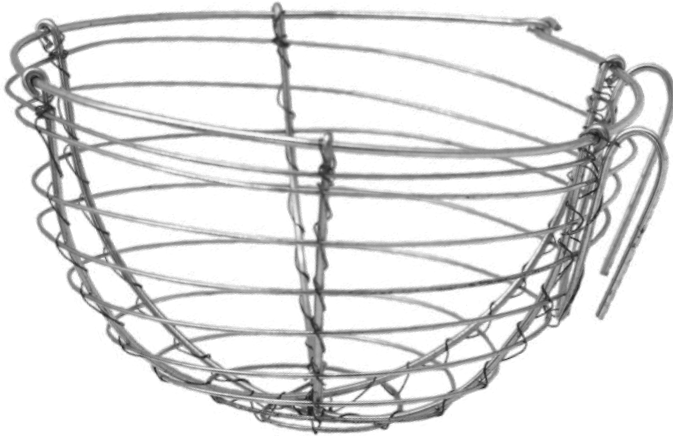

Bienvenidos a Nobleza Pets "En catálogo o por combo, lo encuentras todo".

NIDO DE PLÁSTICO CANARIO

COD:BE0022

- EL NIDO DE PLÁSTICO PARA CANARIOS ES UNA OPCIÓN PRÁCTICA Y VERSÁTIL PARA CRIAR CANARIOS EN CAUTIVERIO. FABRICADO CON PLÁSTICO DURADERO Y RESISTENTE, ESTE NIDO OFRECE UN REFUGIO SEGURO Y CÓMODO PARA QUE LOS CANARIOS ANIDEN Y CRÍEN A SUS CRÍAS
- DIÁMETRO 12CM/ALTURA 5CM

PRECIO MENUDEO: \$22.00
PRECIO MAYOREO: \$13.54
PRECIO DISTRIBUIDOR: \$11.73

FORRO TELA CANARIO

COD: ME0007

- EL FORRO TELA CANARIO ES UN ELEMENTO ESENCIAL PARA CRIAR CANARIOS EN NIDOS DE PLÁSTICO Y ALAMBRE. FABRICADO CON TELA SUAVE Y TRANSPIRABLE, ESTE FORRO OFRECE UNA SUPERFICIE ACOGEDORA QUE IMITA EL ENTORNO NATURAL DE ANIDACIÓN DE LOS CANARIOS
- DIÁMETRO 10CM/ ALTURA 5CM

PRECIO MENUDEO: \$27.50

PRECIO MAYOREO: \$16.92

PRECIO DISTRIBUIDOR: \$14.67

NIDO IXTLE FINCHE

COD: ME0008

- EL NIDO DE IXTLE FINCHE ES UN REFUGIO ESPECIALMENTE DISEÑADO PARA SATISFACER LAS NECESIDADES DE ANIDACIÓN DE LOS PINZONES EN CAUTIVERIO. CON SU FORMA OVALADA Y DIMENSIONES ADECUADAS, ESTE NIDO PROPORCIONA UN AMBIENTE CÓMODO Y SEGURO PARA QUE LOS PINZONES ANIDEN Y CRÍEN A SUS CRÍAS DE MANERA EXITOSA
- DIÁMETRO 9CM/ ALTURA 11CM

PRECIO MENUDEO: \$45.10

PRECIO MAYOREO: \$27.75

PRECIO DISTRIBUIDOR: \$24.05

NIDO ALAMBRE CANARIO

COD:ME0003

- FABRICADO CON ALAMBRE RESISTENTE, ESTE NIDO OFRECE UNA ESTRUCTURA SÓLIDA QUE GARANTIZA LA SEGURIDAD Y ESTABILIDAD DURANTE EL PROCESO DE REPRODUCCIÓN
- DIÁMETRO 11CM/ ALTURA 5CM