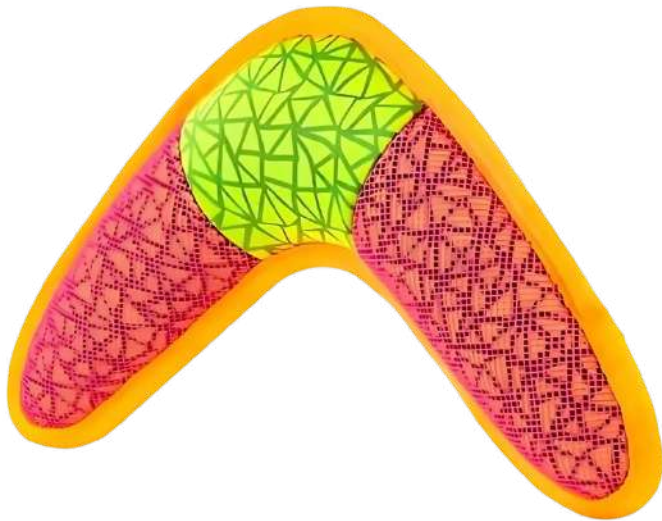

MORDEDERA FORMA DE HUESO SENCILLO

COD: ET13582

· MATERIAL PLÁSTICO DURO
· MEDIDAS: 14CM LARGO

PRECIO MENUDEO: \$60.37
PRECIO MAYOREO: \$30.18
PRECIO DISTRIBUIDOR: \$25.87

JUGUETE ELOTE CON SONIDO

COD: ET13387

· MATERIAL PLÁSTICO SUAVE
· MEDIDAS: 16CM LARGO

PRECIO MENUDEO: \$60.37
PRECIO MAYOREO: \$30.18
PRECIO DISTRIBUIDOR: \$25.87

JUGUETE BOOMERANG DE LONA

COD: ET13511

·MATERIAL ALGODÓN/LONA
·MEDIDAS: 28CM LARGO