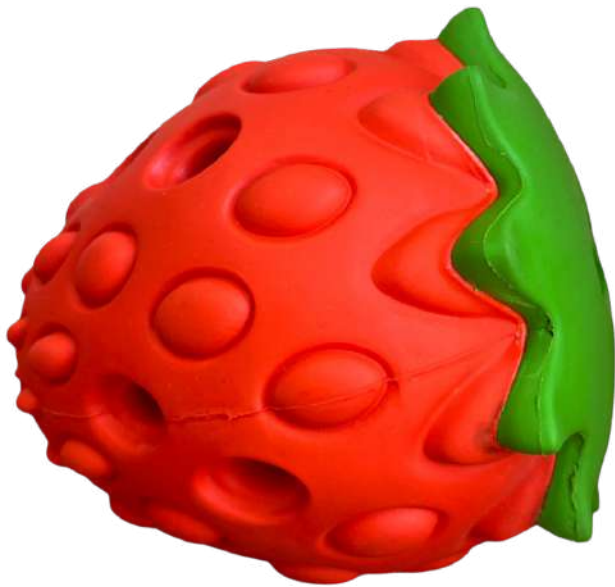

·MATERIAL PLÁSTICO DURO

PRECIO MENUDEO: \$93.91

PRECIO MAYOREO: \$46.95

PRECIO DISTRIBUIDOR: \$40.25

JUGUETE DONA CON SONIDO

COD: ET13875

- MATERIAL PLÁSTICO SUAVE
- MEDIDAS 14CM DE DIÁMETRO

PRECIO MENUDEO: \$93.91
 PRECIO MAYOREO: \$46.95
 PRECIO DISTRIBUIDOR: \$40.25

JUGUETE ELOTE

COD: JF003

- MATERIAL PLÁSTICO/ALGODÓN
- MEDIDA 16CM LARGO

PRECIO MENUDEO: \$94.50
 PRECIO MAYOREO: \$58.15
 PRECIO DISTRIBUIDOR: \$50.40

JUGUETE PREMIO FRESA (CON AROMA)

COD:JF002

MATERIAL PLÁSTICO FLEXIBLE