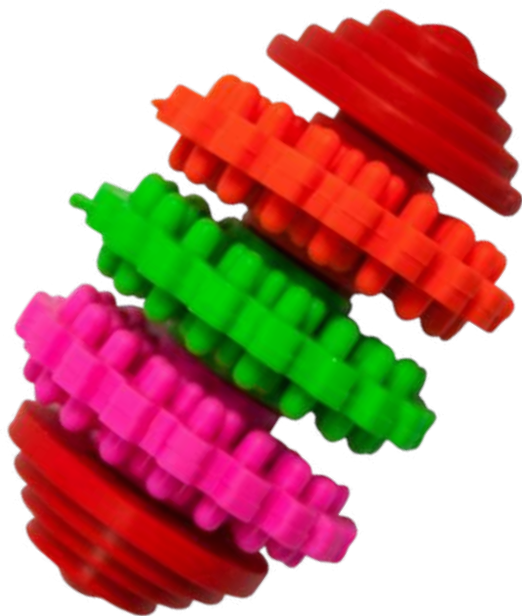

Bienvenidos a Nobleza Pets "En catálogo o por combo, lo encuentras todo".

CHUPÓN MORDEDERA CON CASCABEL

COD:ET13774

·MATERIAL PLÁSTICO SUAVE
·MEDIDA: 11CM LARGO

PRECIO MENUDEO: \$36.89
PRECIO MAYOREO: \$18.45
PRECIO DISTRIBUIDOR: \$15.81

MORDEDERA TRES COLORES

COD: ET13584

·MATERIAL PLÁSTICO DURO

PRECIO MENUDEO: \$36.73
PRECIO MAYOREO: \$18.36
PRECIO DISTRIBUIDOR: \$15.74

PELOTA PREMIO DE LUZ

COD: ET13301

MATERIAL PLÁSTICO DURO

		PRECIO		
TALLA	CODIGO	PRE. MENUDEO	PRE. MAYOREO	PRE. DISTRIBUIDOR
CH	ET13301	\$40.25	\$20.12	\$17.25
M	ET13302	\$46.95	\$23.48	\$20.12