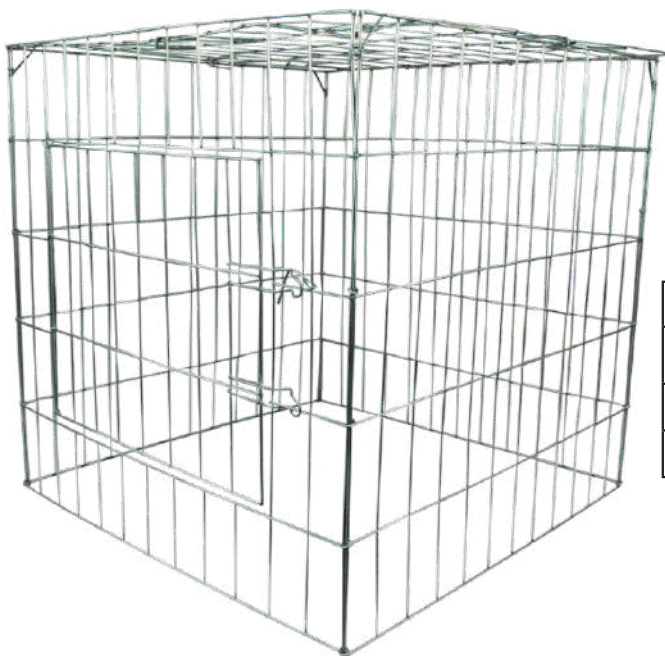

## PECHERA PARA DAR CARRIL

COD: PG56

·MEDIDA 30CM X 23CM

PRECIO MENUDEO: \$430.50

PRECIO MAYOREO: \$264.92

PRECIO DISTRIBUIDOR: \$229.60

## FUNDAS HIPERVENTILADAS

COD: FG59

· MATERIAL LONA

PRECIO MENUDEO: \$526.50

PRECIO MAYOREO: \$324.00

PRECIO DISTRIBUIDOR: \$280.80

## RASCADERO CON PUERTAS

COD: RG44

PRECIO					
MEDIDA	CALIBRE	CODIGO	PRE.MENUDEO	PRE. MAYOREO	PRE. DISTRIBUIDOR
50CM3	11,12,13	RG44	\$596.53	\$367.10	\$318.15
60CM3	11,12,13	RG45	\$535.92	\$329.80	\$285.82