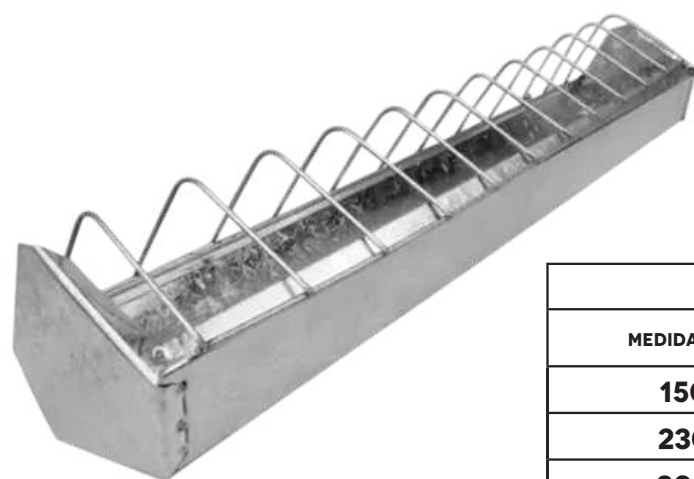

PRECIO MENUDEO: \$49.76
PRECIO MAYOREO: \$30.62
PRECIO DISTRIBUIDOR: \$26.54

COMEDOR REJILLA

COD: CR15

MATERIAL PLÁSTICO

MEDIDA LARGO	CODIGO	PRECIO		
		PRE. MENUDEO	PRE. MAYOREO	PRE. DISTRIBUIDOR
23CM (NEGRO)	CR15	\$69.77	\$42.93	\$37.21
23CM (AMARILLO/ ROJO)	CR16	\$82.94	\$51.04	\$44.23
33CM (NEGRO)	CR17	\$79.75	\$49.08	\$42.53
33CM (AMARILLO/ROJO)	CR18	\$83.74	\$51.53	\$44.66