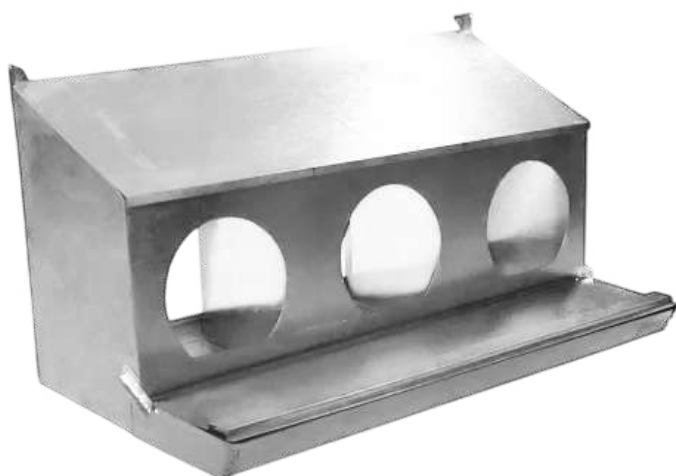

LENTE DE PLASTICO P/GALLINA

COD: LG57

·MATERIAL PLÁSTICO
·CONTENIDO 100 PIEZAS
·MEDIDA 5CM X3.5CM

Nobleza
Pets

CONTENIDO	CODIGO	PRECIO		
		PRE. MENUDEO	PRE. MAYOREO	PRE. DISTRIBUIDOR
MANUAL	LG57	\$784.74	\$482.92	\$418.53
AUTOMÁTICO	LG58	\$969.76	\$596.78	\$517.21

NIDO POSTURA GALLINA

COD: PG77

·MATERIAL LAMINA

CONTENIDO	CODIGO	PRECIO		
		PRE. MENUDEO	PRE. MAYOREO	PRE. DISTRIBUIDOR
KIKIRIKI (NIDO POSTURA) 31CM X 47CM X 46CM	PG77	\$829.40	\$510.40	\$442.35
DOS NIDOS PONEDEROS 31CM X 47CM X 46CM	PG78	\$1,154.78	\$710.63	\$615.88
DOS NIDOS PONEDEROS 61CM X 51CM X 47CM	PG79	\$2,153.25	\$1,325.08	\$1,148.40