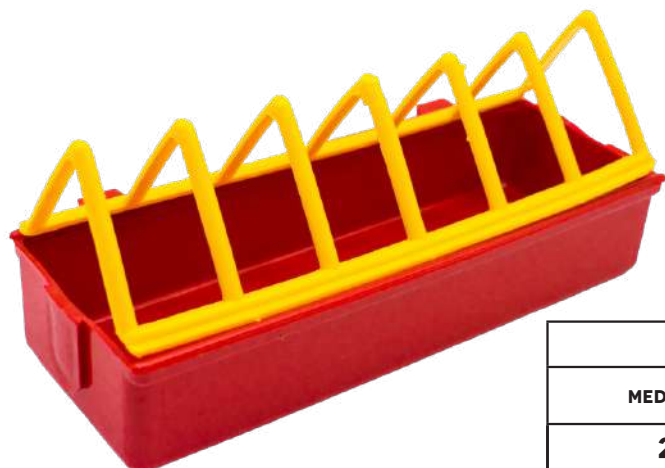

COMEDOR REJILLA

COD: CR15

MATERIAL PLÁSTICO

MEDIDA LARGO	CODIGO	PRECIO		
		PRE. MENUDEO	PRE. MAYOREO	PRE. DISTRIBUIDOR
23CM (NEGRO)	CR15	$69.77	$42.93	$37.21
23CM (AMARILLO/ ROJO)	CR16	$82.94	$51.04	$44.23
33CM (NEGRO)	CR17	$79.75	$49.08	$42.53
33CM (AMARILLO/ROJO)	CR18	$83.74	$51.53	$44.66