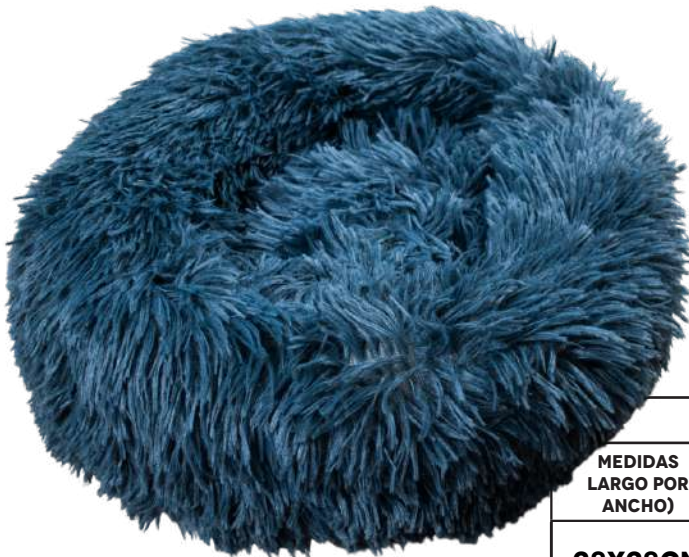

## DONUT DESMONTABLE PELO CORTO

·MATERIAL ALGODON

(TONOS Y COMBINACIONES DE COLOR PUEDEN VARIAR  
SEGÚN EL PROVEEDOR)

MEDIDAS LARGO POR ANCHO)	CODIGO	PRECIO		
		PRE. MENUDEO	PRE. MAYOREO	PRE. DISTRIBUIDOR
<b>36X36CM</b>	(CHICA) <b>CDPS</b>	<b>\$246.00</b>	<b>\$208.15</b>	<b>\$180.40</b>
<b>47X47CM</b>	(MEDIANA) <b>CDPM</b>	<b>\$290.73</b>	<b>\$246.00</b>	<b>\$213.20</b>
<b>55X55CM</b>	(GRANDE) <b>CDPL</b>	<b>\$335.45</b>	<b>\$283.85</b>	<b>\$246.00</b>
<b>66X66CM</b>	(EXTRA GRANDE) <b>CDPXL</b>	<b>\$380.18</b>	<b>\$321.69</b>	<b>\$278.80</b>

## CANASTO LONA ABORREGADA

·MATERIAL ALGODON

(TONOS Y COMBINACIONES DE COLOR PUEDEN VARIAR  
SEGÚN EL PROVEEDOR)

MEDIDAS LARGO POR ANCHO)	CODIGO	PRECIO		
		PRE. MENUDEO	PRE. MAYOREO	PRE. DISTRIBUIDOR
38X31CM	(CHICO) CCLS	\$246.00	\$208.15	\$180.40
48X38CM	(MEDIANO) CCLM	\$257.18	\$217.62	\$188.60
56X46CM	(GRANDE) CCLL	\$268.36	\$227.08	\$196.80
63X52CM	(EXTRA GRANDE) CCALL	\$279.55	\$236.54	\$205.00

## CANASTO CIRCULAR FLANEL

·MATERIAL LONA

(TONOS Y COMBINACIONES DE COLOR PUEDEN VARIAR  
SEGÚN EL PROVEEDOR)

MEDIDAS LARGO POR ANCHO)	CODIGO	PRECIO		
		PRE. MENUDEO	PRE. MAYOREO	PRE. DISTRIBUIDOR
<b>37X33CM</b>	(CHICO) <b>CCCS</b>	<b>\$257.18</b>	<b>\$217.62</b>	<b>\$188.60</b>
<b>45X38CM</b>	(MEDIANO) <b>CCCM</b>	<b>\$290.73</b>	<b>\$246.00</b>	<b>\$213.20</b>
<b>57X48CM</b>	(GRANDE) <b>CCCL</b>	<b>\$324.27</b>	<b>\$274.38</b>	<b>\$237.80</b>
<b>64X54CM</b>	(EXTRA GRANDE) <b>CCCXL</b>	<b>\$357.82</b>	<b>\$302.77</b>	<b>\$262.40</b>