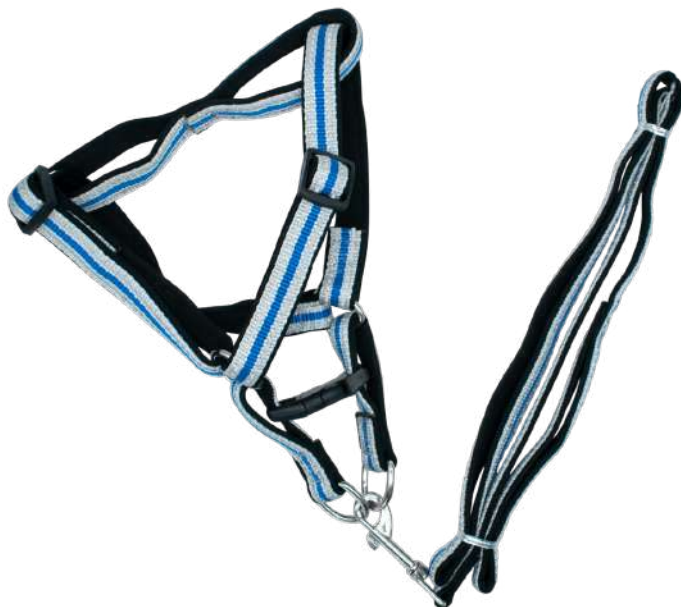

MATERIAL NYLON

TALLA	CODIGO	PRECIO		
		PRE. MENUDEO	PRE. MAYOREO	PRE. DISTRIBUIDOR
CH	F24318	\$143.13	\$71.57	\$61.34
M	F24320	\$178.92	\$89.46	\$76.68
G	F24319	\$214.70	\$107.35	\$92.01

PECHERAS CON CORREA #26372

COD: F26372

MATERIAL NYLON
HEBILLAS ACERO INOXIDABLE

PRECIO MENUDEO: \$168.18
PRECIO MAYOREO: \$84.09
PRECIO DISTRIBUIDOR: \$72.08

PECHERA REFORZADA DE LUJO

COD: PL02

·MATERIAL LONA

TALLA	CODIGO	PRECIO		
		PRE. MENUDEO	PRE. MAYOREO	PRE. DISTRIBUIDOR
XS	PL02	\$168.75	\$103.85	\$90.00
S	PL03	\$189.00	\$116.31	\$100.80
M	PL04	\$209.25	\$128.77	\$111.60
G	PL05	\$229.50	\$141.23	\$122.40

PECHERA CON CORREA REFLEJANTE SPORT

COD: C800

·MATERIAL LONA
·HEBILLAS ACERO INOXIDABLE
·INCLUYE PECHERA Y CORREA

TALLA	CODIGO	PRECIO		
		PRE. MENUDEO	PRE. MAYOREO	PRE. DISTRIBUIDOR
M	C800	\$175.15	\$87.58	\$75.06
G	C801	\$200.58	\$100.29	\$85.96