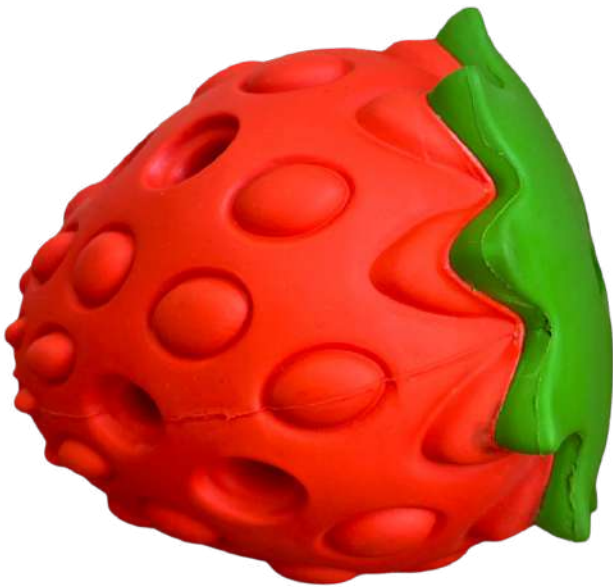

## JUGUETE DONA CON SONIDO

COD: ET13875

- MATERIAL PLÁSTICO SUAVE
- MEDIDAS 14CM DE DIÁMETRO

PRECIO MENUDEO: \$93.91  
 PRECIO MAYOREO: \$46.95  
 PRECIO DISTRIBUIDOR: \$40.25

## JUGUETE ELOTE

COD: JF003

- MATERIAL PLÁSTICO/ALGODÓN
- MEDIDA 16CM LARGO

PRECIO MENUDEO: \$94.50  
 PRECIO MAYOREO: \$58.15  
 PRECIO DISTRIBUIDOR: \$50.40