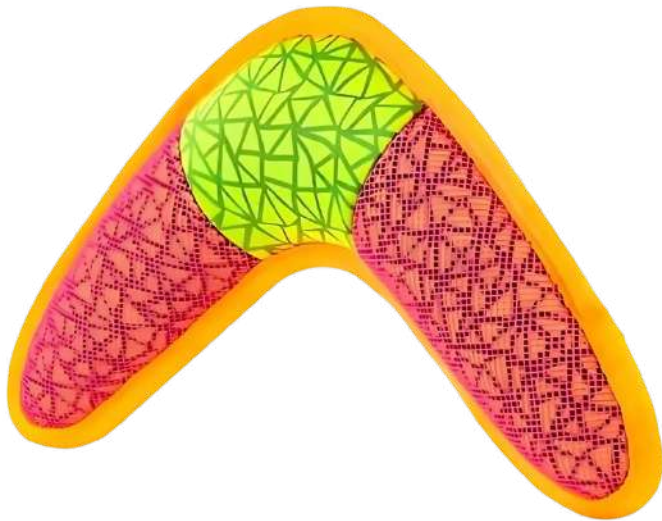

## JUGUETE ELOTE CON SONIDO

COD: ET13387

· MATERIAL PLÁSTICO SUAVE

· MEDIDAS: 16CM LARGO

PRECIO MENUDEO: \$60.37

PRECIO MAYOREO: \$30.18

PRECIO DISTRIBUIDOR: \$25.87