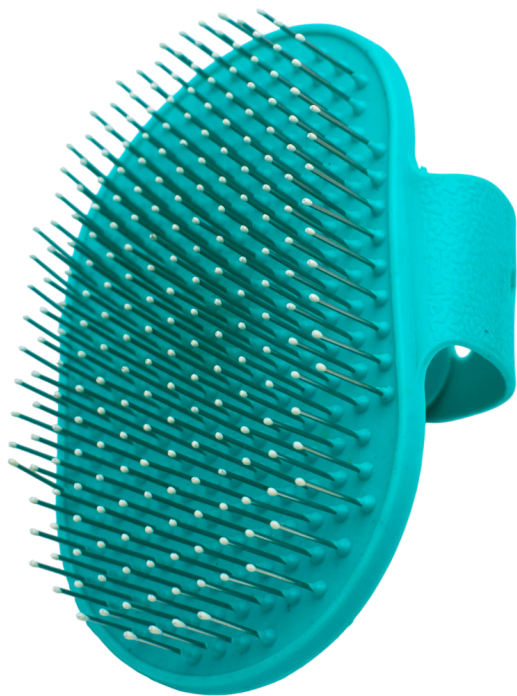

ALMOHAZA CON CARDA DE ALUMINIO

COD: A745

- MATERIAL PLÁSTICO
- CERDAS ACERO

PRECIO MENUDEO: $83.62
PRECIO MAYOREO: $51.46
PRECIO DISTRIBUIDOR: $44.60