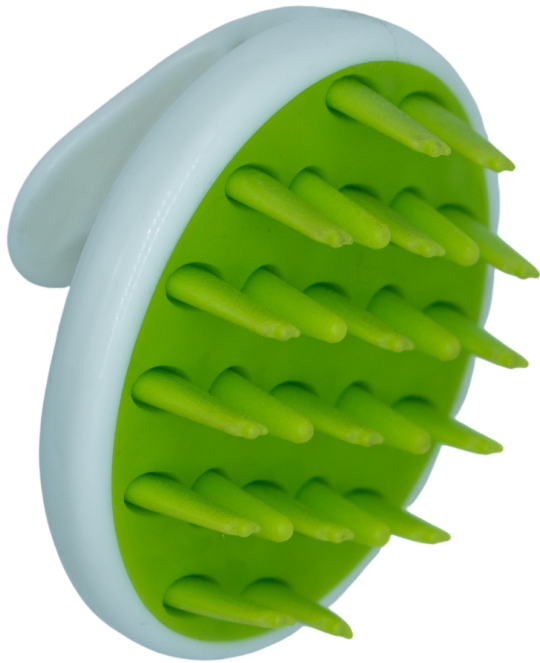

CEPILLO CON AGARRADERA

COD: CV378

- MATERIAL PLÁSTICO

PRECIO MENUDEO: \$33.90
PRECIO MAYOREO: \$16.95
PRECIO DISTRIBUIDOR: \$14.53

GUANTE POPULAR

COD: G750

- MATERIAL POLIÉSTER CON ESTRUCTURAS “NIDO DE ABEJA”
- CERDAS PLÁSTICO
- MEDIDA: 18CM TAMAÑO MANOPLA

PRECIO MENUDEO: \$70.63

PRECIO MAYOREO: \$35.31

PRECIO DISTRIBUIDOR: \$30.27

GUANTE CON TELA P/MASCOTA

COD: ET13078

- MATERIAL ALGODÓN/PLÁSTICO
- MEDIDA: 20CM TAMAÑO MANOPLA

PRECIO MENUDEO: \$70.63

PRECIO MAYOREO: \$35.31

PRECIO DISTRIBUIDOR: \$30.27

ALMOHAZA MASAJEADORA

COD: A747

·MATERIAL PLÁSTICO

PRECIO MENUDEO: \$74.58
PRECIO MAYOREO: \$45.90
PRECIO DISTRIBUIDOR: \$39.78

QUITA PELUSA 3 PZAS

COD: ET13572

·MATERIAL PLÁSTICO/CARTÓN

RODILLO QUITA PELO

COD: R752

- MATERIAL PLÁSTICO
- ROLLO ADHERENTE

PRECIO MENUDEO: \$90.40
PRECIO MAYOREO: \$55.63
PRECIO DISTRIBUIDOR: \$48.21

GUANTE CON METAL

COD: G749

- MATERIAL POLIÉSTER CON ESTRUCTURAS “NIDO DE ABEJA”
- CERDAS ACERO INOXIDABLE
- MEDIDA: 20CM TAMAÑO MANOPLA