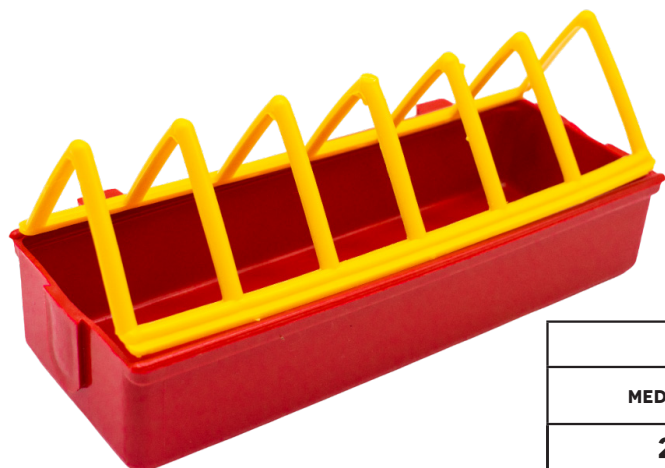

COMEDOR REJILLA

COD: CR15

MATERIAL PLÁSTICO

MEDIDA LARGO	CODIGO	PRECIO		
		PRE. MENUDEO	PRE. MAYOREO	PRE. DISTRIBUIDOR
23CM (NEGRO)	CR15	$69.77	$42.93	$37.21
23CM (AMARILLO/ ROJO)	CR16	$82.94	$51.04	$44.23
33CM (NEGRO)	CR17	$79.75	$49.08	$42.53
33CM (AMARILLO/ROJO)	CR18	$83.74	$51.53	$44.66