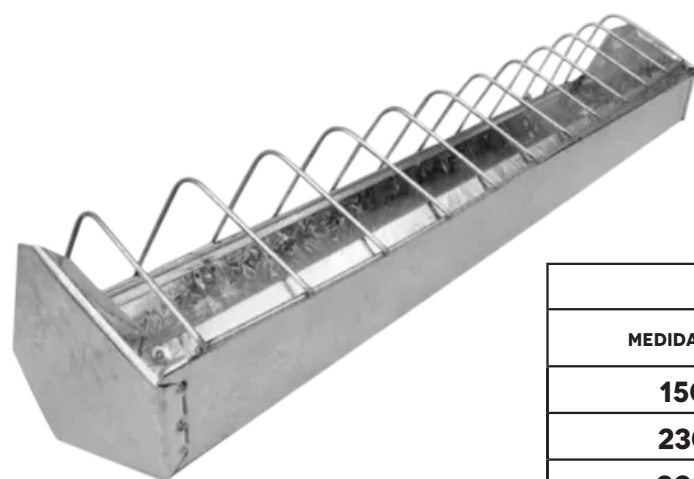

COMEDOR REJILLA

COD: CR15

MATERIAL LAMINA

MEDIDA LARGO	CODIGO	PRECIO		
		PRE. MENUDEO	PRE. MAYOREO	PRE. DISTRIBUIDOR
15CM	CR19	$79.75	$49.08	$42.53
23CM	CR20	$114.84	$70.67	$61.25
30CM	CR21	$140.36	$86.38	$74.86
45CM	CR22	$156.31	$96.19	$83.37
60CM	CR23	$207.35	$127.60	$110.59
75CM	CR24	$243.24	$149.68	$129.73
92CM	CR25	$283.91	$174.71	$151.42
120CM	CR26	$389.18	$239.50	$207.56